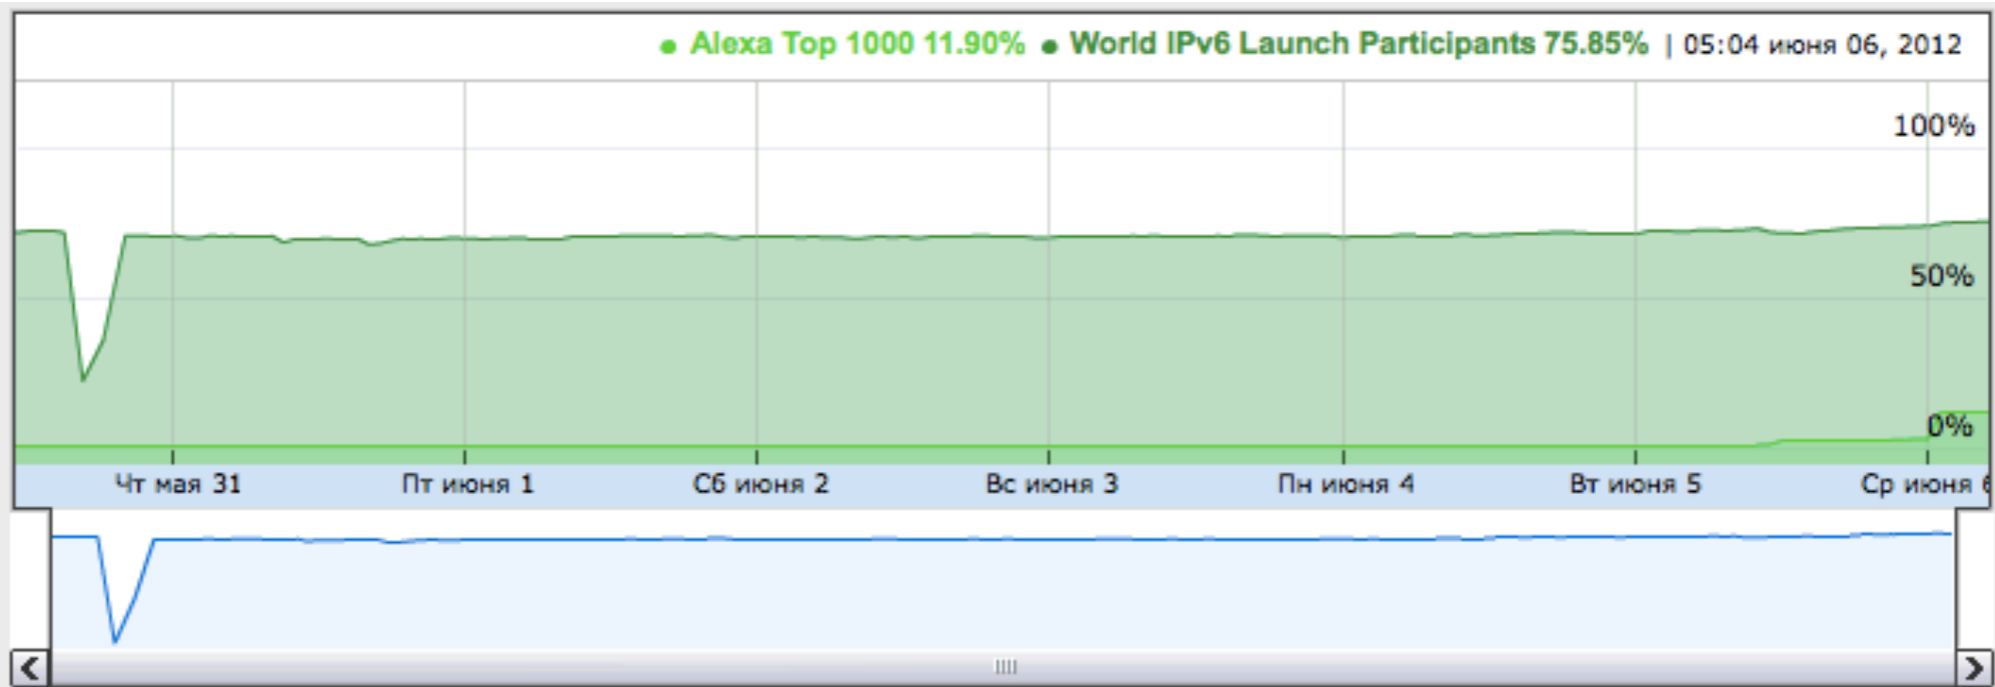

**Множественное тестирование:  
15, 30 минут, 1, 4, 24 часа**

Тихая авантюра: запуск  
**suggest.yandex.net** без DNS  
view: потеря 1-2% трафика

В World IPv6 Launch Day 6 июня  
2012 года yandex.com  
запускается на IPv6

2012

sr1-myt - Packets - VI763 (-- Search.3.Ipv6 --)

RRDTOOL / TOBI OETIKER

	Current:	Average:	Maximum:
Broadcast in	1.46	1.46	27.34
Unicast in	208.73 k	92.72 k	561.14 k
Multicast in	0.00	0.00	0.00
Broadcast out	0.00	0.00	0.00
Unicast out	233.97 k	95.85 k	487.31 k
Multicast out	0.00	0.00	0.00