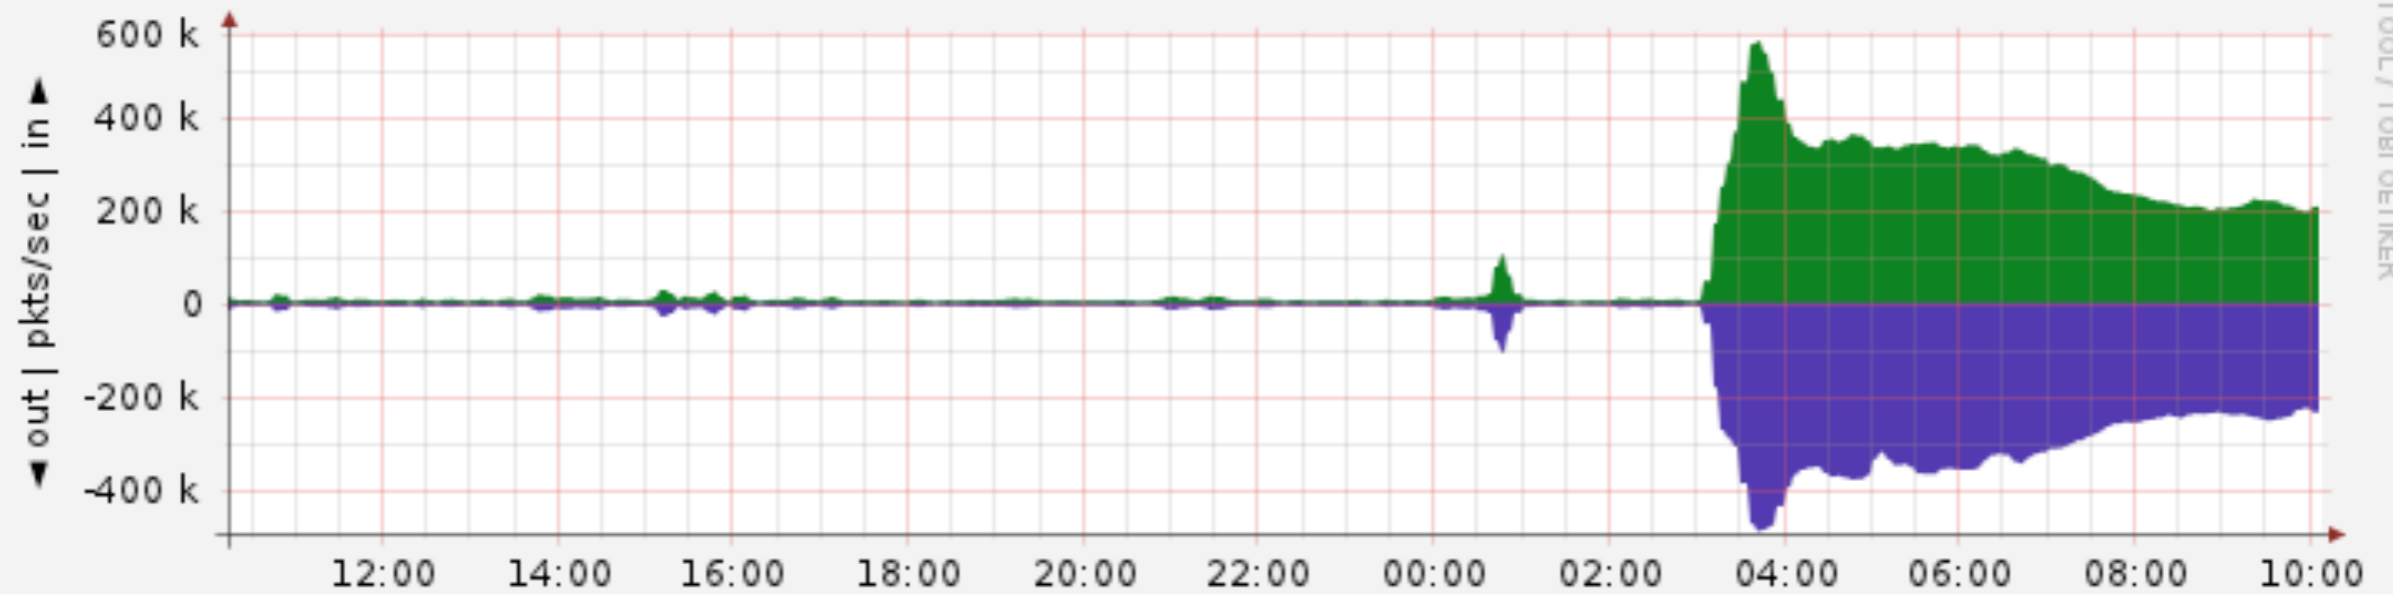

**Множественное тестирование:  
15, 30 минут, 1, 4, 24 часа**

Тихая авантюра: запуск  
**suggest.yandex.net** без DNS  
view: потеря 1-2% трафика

В World IPv6 Launch Day 6 июня  
2012 года yandex.com  
запускается на IPv6

2012

sr1-myt - Packets - VI763 (-- Search.3.Ipv6 --)

RRDTOOL / TOBI OETIKER

	Current:	Average:	Maximum:
Broadcast in	1.46	1.46	27.34
Unicast in	208.73 k	92.72 k	561.14 k
Multicast in	0.00	0.00	0.00
Broadcast out	0.00	0.00	0.00
Unicast out	233.97 k	95.85 k	487.31 k
Multicast out	0.00	0.00	0.00