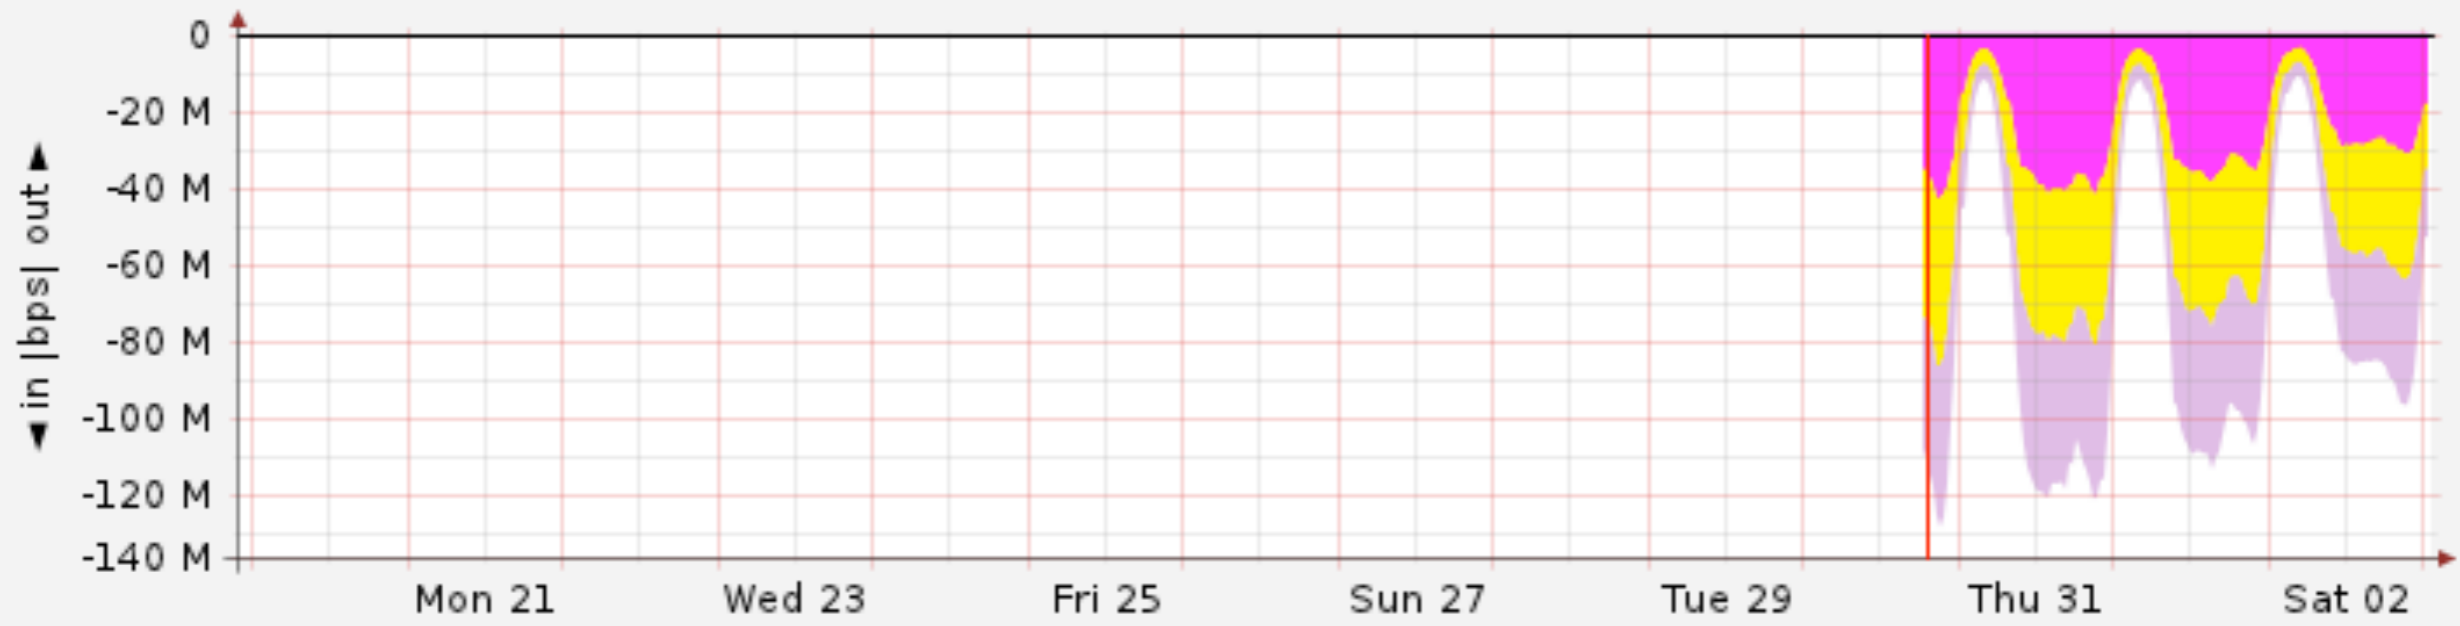

LVS - Svc Traffic - static.yandex.net:0

From 2012/05/19 21:29:17 To 2012/06/03 01:19:46

stvortex-igr3(igr.3) [49623]   stvortex-folA(fol.a) [49623]   stvortex-iva2(iva.2) [49623]

RRDTOOL / TOBI OETIKER