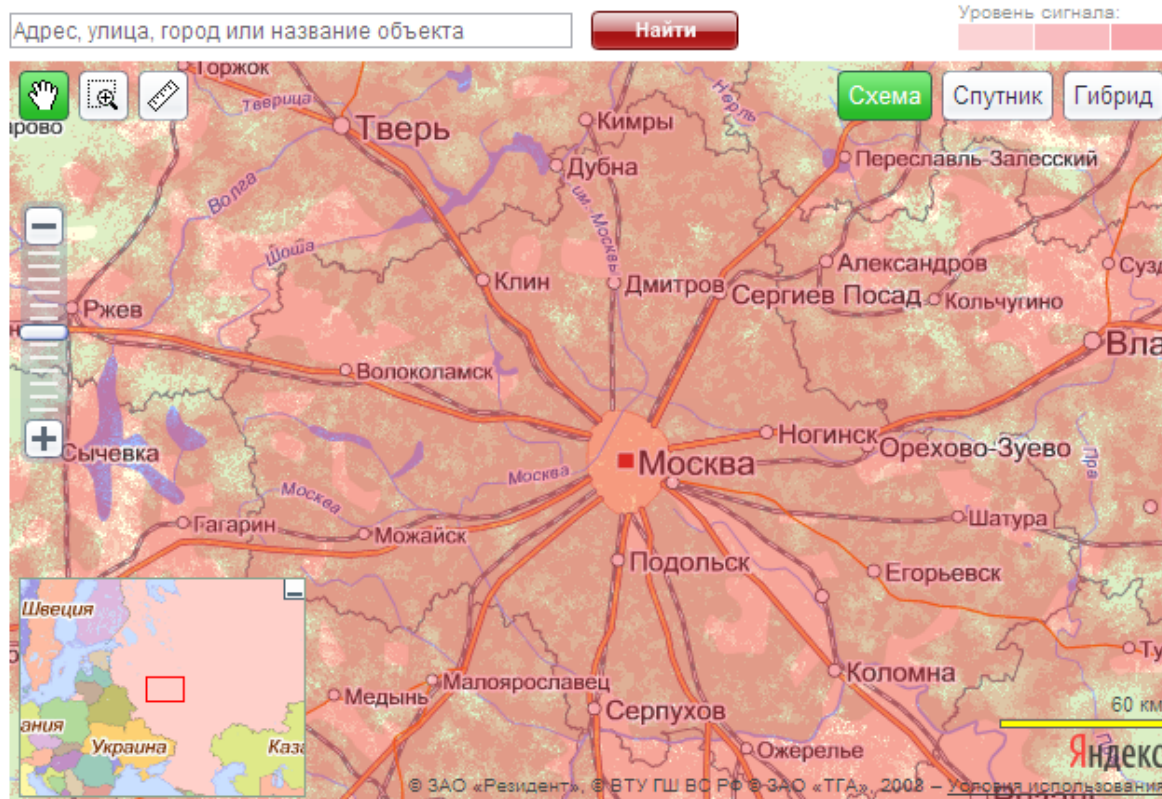

Подробное описание:  [Загрузить](#) (175 КБайт)

Интерактивная карта

GSM 3G Метро Салоны-магазины

Зона обслуживания приведена для двухдиапазонных телефонов GSM-900/1800.
 Внимание! В пределах зоны радиопокрытия (в т. ч. зоны уверенного приема) радиотелефонная связь в силу естественных условий распространения радиоволн может ухудшаться, прерываться или сопровождаться помехами вблизи или внутри зданий, в туннелях, в подвалах и других подземных сооружениях, из-за локальных особенностей рельефа и застройки, метеорологических условий и иных причин.