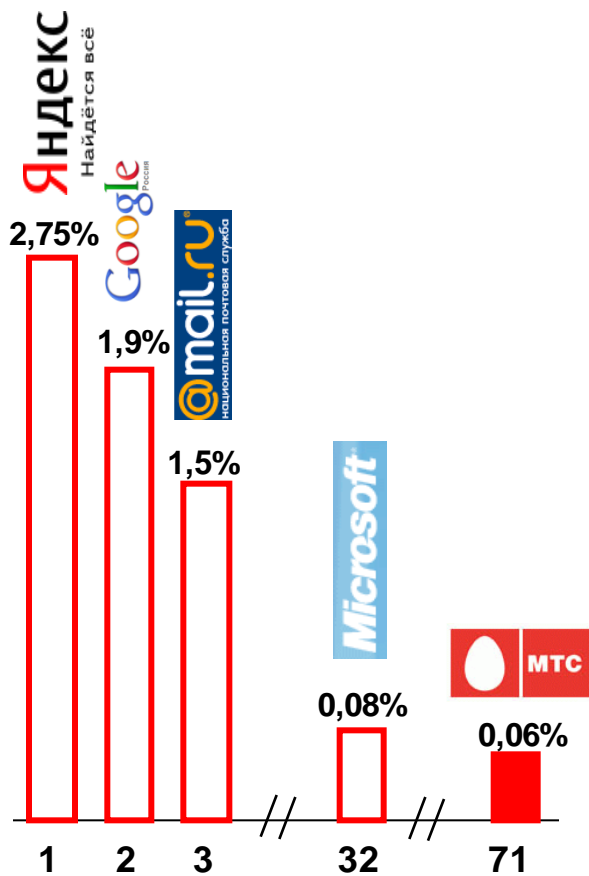

на шаг впереди

Корпоративный сайт ОАО «МТС» **WWW.MTS.RU**

Презентация подготовлена отделом интернет-сервисов
Михайлов Ю. Г., начальник отдела
Апрель 2011 года

на шаг вперед

СОДЕРЖАНИЕ

История
Цифры
Технология
Usability
Мобильный сайт
Измерения
Кейсы

на шаг вперед

Развитие web-ресурсов компании MTS.ru

MTC.ru – один из крупнейших корпоративных сайтов в России

- Услуги мобильной и фиксированной связи, интернет, телефония, ТВ
 - 83 региона
 - Аудитория: 5,6 млн уникальных посетителей/мес
ежедневная аудитория более 100 тыс.
 - 90 млн баннеропоказов в месяц
-
- Более 1 млн страниц
 - Каждая страница: 300 Кб – 3 Мб
 - Сотни изменений контента в сутки
 - ЧНН: каждый день в период с 12-13 –
> 50 000 уникальных пользователей
 - Увеличение объема контента и посещаемости за
5 лет – на порядок