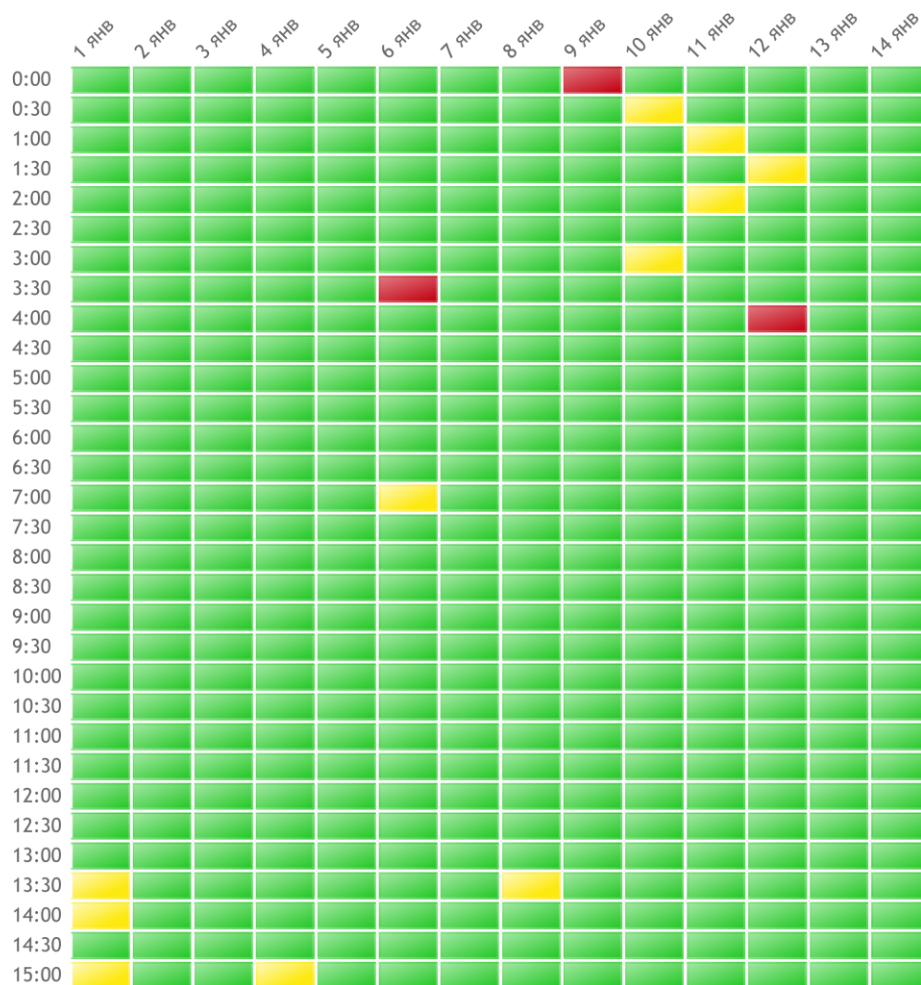

Таблица. Изменение основных метрик www.mts.ru за последние 3 месяца

на шаг вперед

Пример отчета о доступности сайта

- Ч – Сайт был частично доступен
- Ж – Время ответа сервера было значительным
- Г – Сайт был полностью доступен