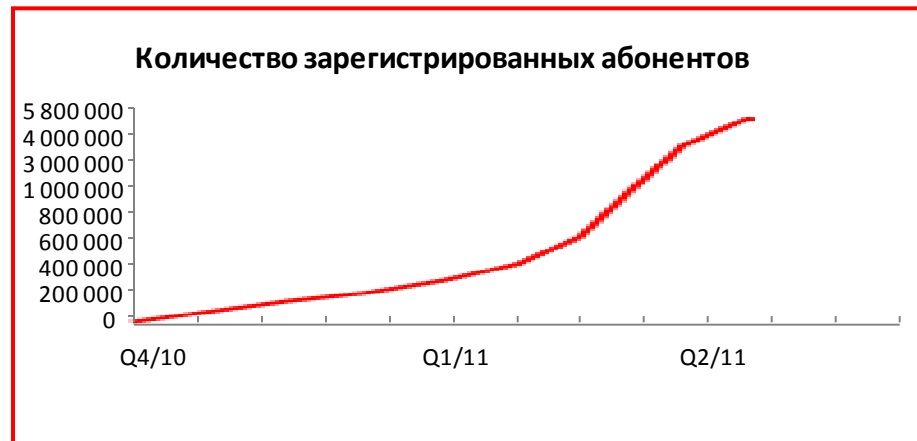

Личный кабинет

Интернет-Помощник | МТС Бонус | GOOD'OK | Легкий платеж | МТС Поиск | [Ещё](#) ▾

[Мои гудки](#) | [Помощь](#)

[RU](#) / [GOOD'OK](#)

Поиск мелодий и исполнителей [Искать везде](#) ▾

[RU](#) [ENG](#) [А](#) [Б](#) [В](#) [Г](#) [Д](#) [Е](#) [Ё](#) [Ж](#) [З](#) [И](#) [К](#) [Л](#) [М](#) [Н](#) [О](#) [П](#) [Р](#) [С](#) [Т](#) [У](#) [Ф](#) [Х](#) [Ц](#) [Ч](#) [Ш](#) [Щ](#) [Э](#) [Ю](#) [Я](#) [0-9](#)

Ты! Ты! Ты! Ты!

Надоели нудные гудки?

МЯУ!

Создай свой уникальный гудок!

МЯУ! МЯУ! МЯУ!

Запиши любые звуки или приветствия...

1

Загрузить свою мелодию

Каталог

Поп	Рок	Dance
Приколы	Хип-хоп	Golden hits
Из фильмов	Для детей	Шансон
Классика	Этника	Relax

Установите хит VIA SiRiUS

[It's all right VIA SiRiUS](#)

50.3 руб / мес.

[Заказать](#) | [Подарить](#)

[Все песни VIA SiRiUS](#)

- Возможность переходить между сервисами компании без дополнительной авторизации
- Кросс-продажи