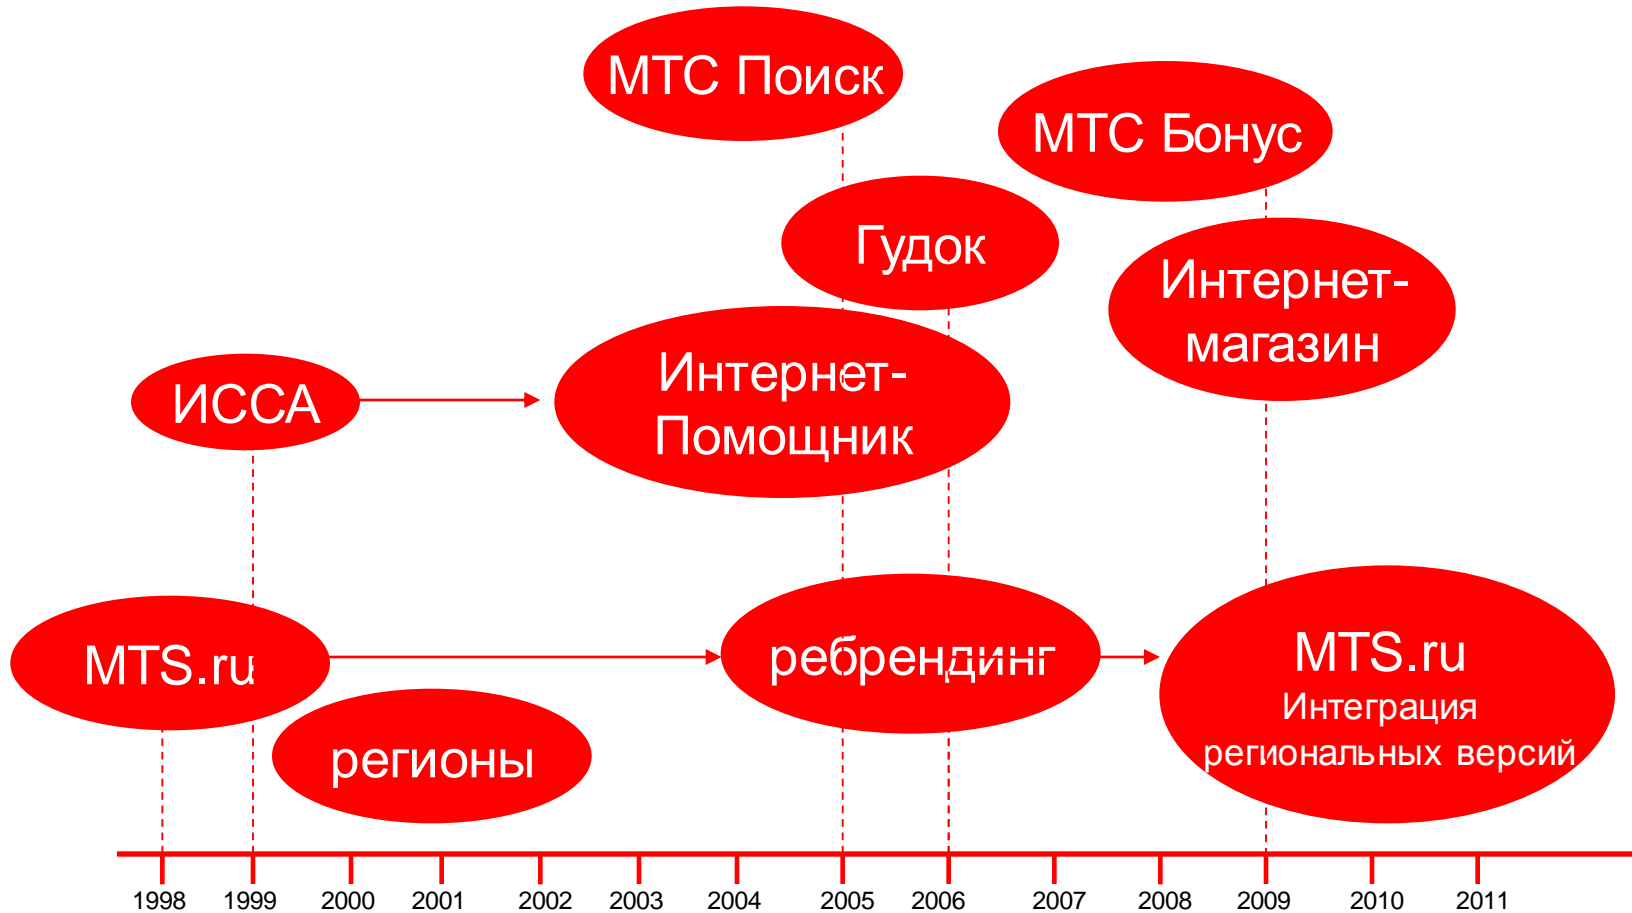

на шаг вперед

Развитие web-ресурсов компании MTS.ru