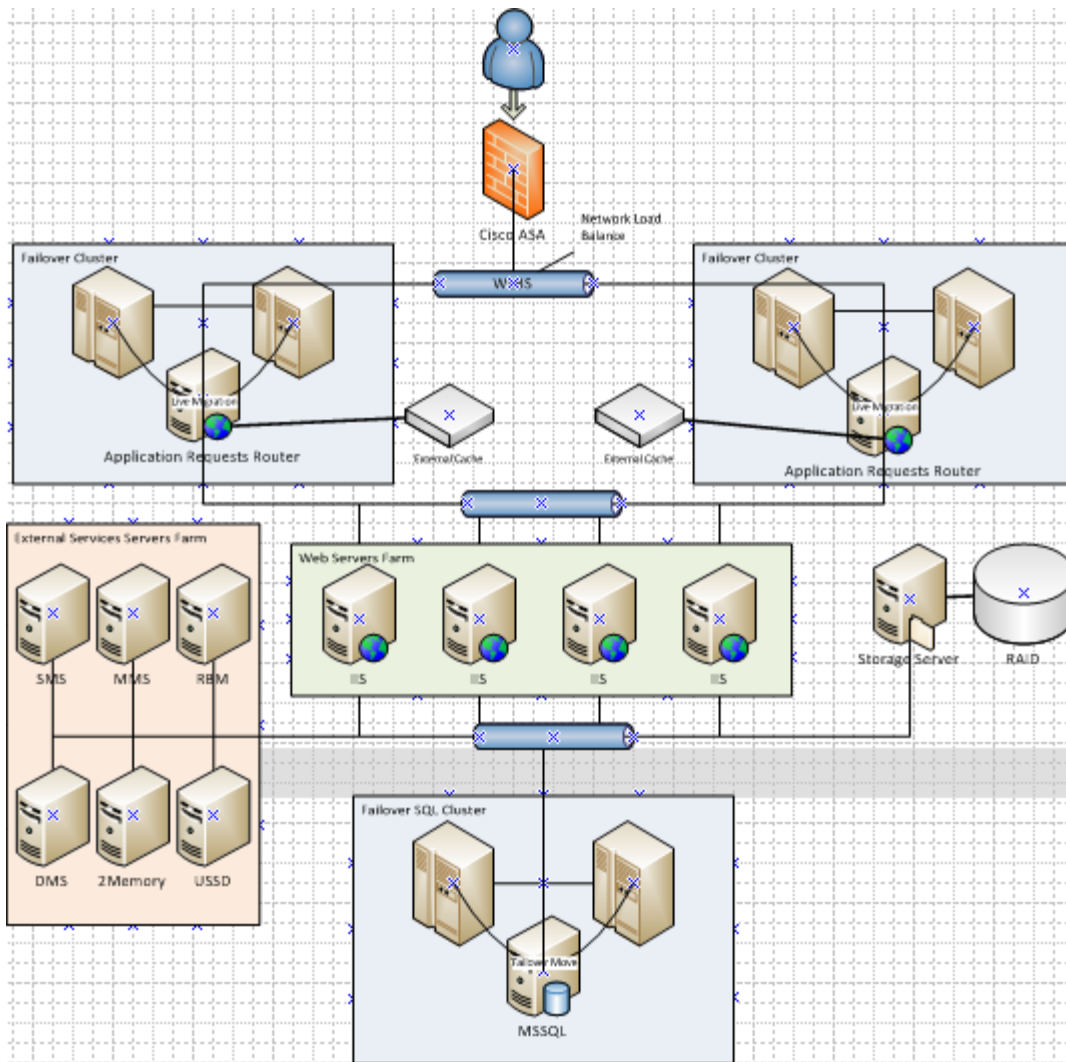

*По посещаемости, данные рейтинга Alexa на 19.04.11

**Для таргет предложений

Архитектура MTS.RU

- Технология: IIS/.Net
- CMS: QP7.Framework
- QUANTUMART™**
- Канал: 1Гбит
- Intrusion Prevention System

на шаг впереди