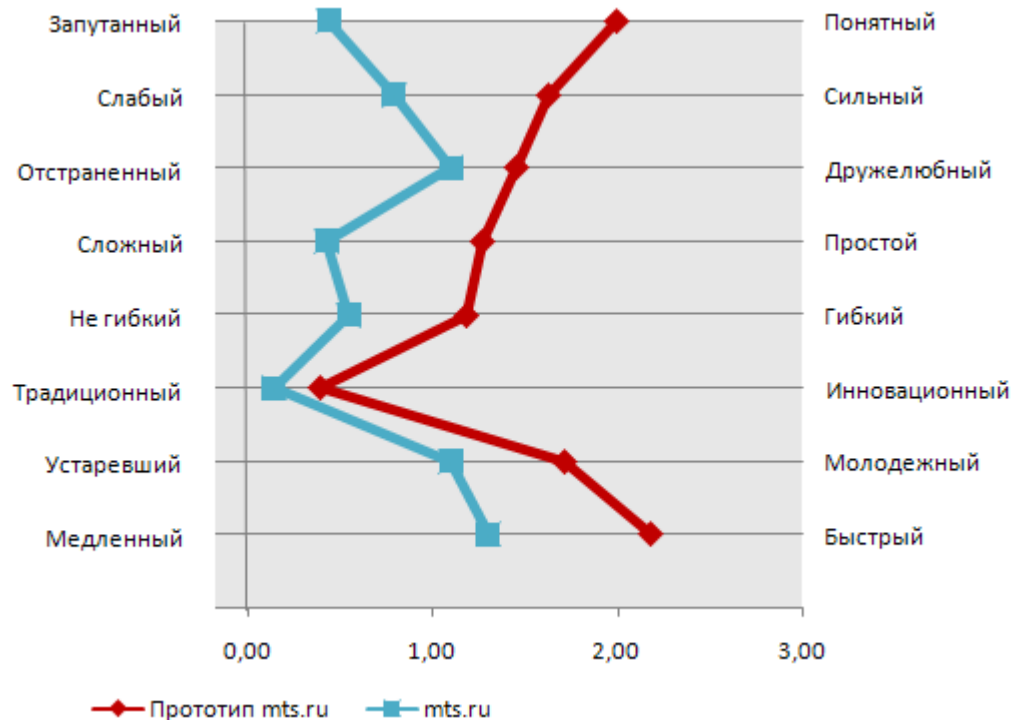

Общий подход к Usability продуктов компании

Usability в МТС:

- Внутренний отдел Usability
- Регулярная экспертиза Usability Web-сервисов и услуг
- Обязательная экспертиза прототипов перед дизайном

Партнеры: