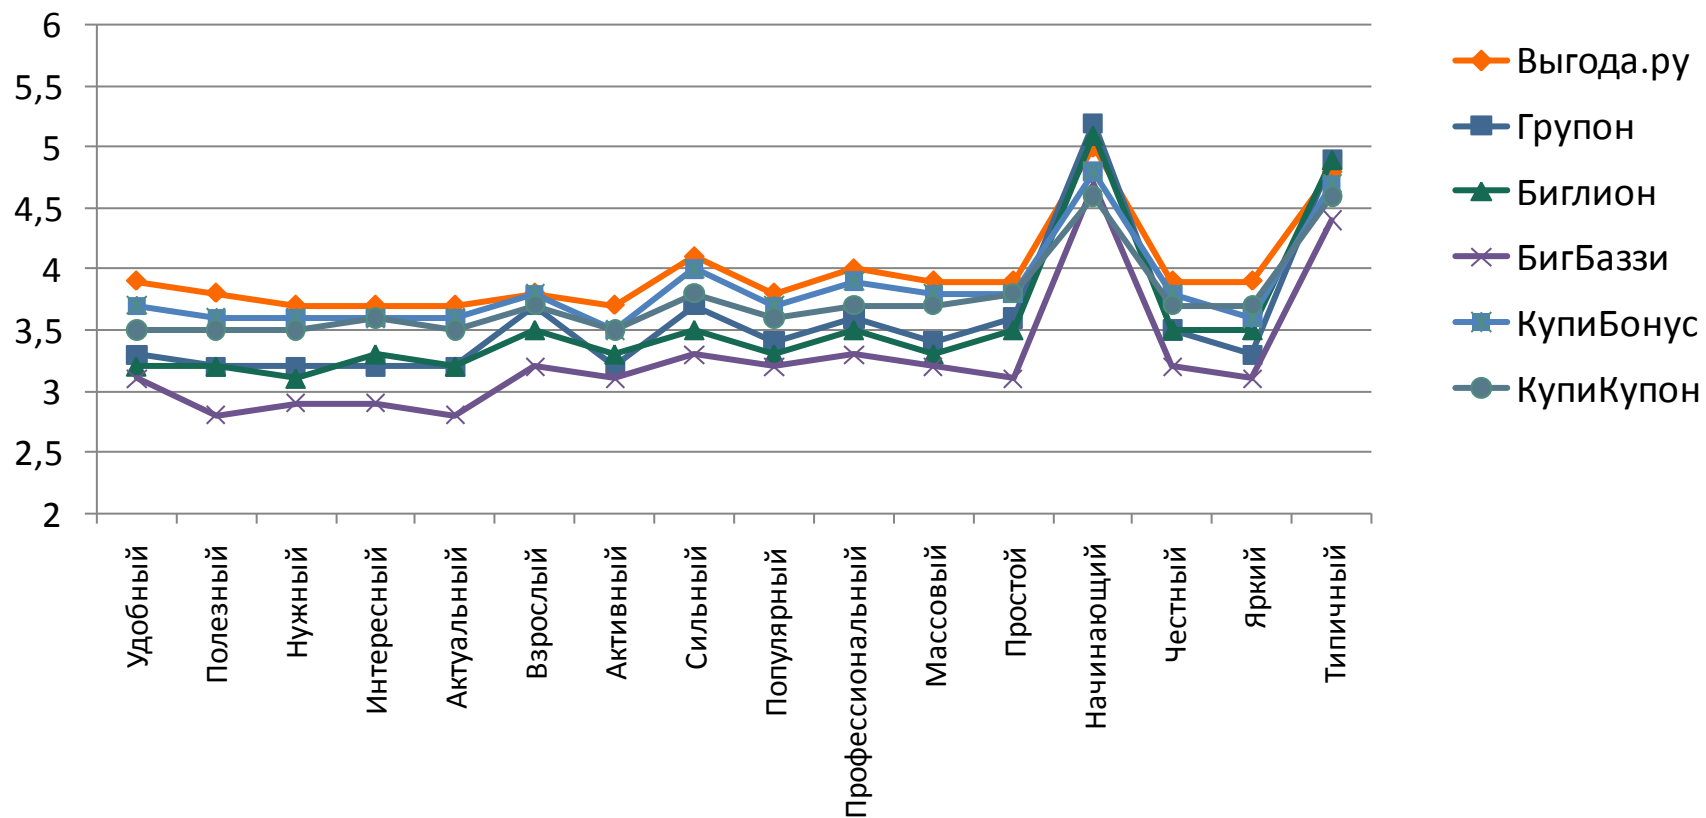

ЛУЧШИЕ МЕСТА ВАШЕГО ГОРОДА
СКИДКИ ДО 90%

немного инфо для круглого
стола на РИФ 2011

Наиболее интересные категории товаров и услуг

Восприятие сервисов

Доли первой и последующих покупок

Группы	Июль	Август	Сентябрь	Октябрь	Ноябрь	Декабрь	Январь	Февраль	Март
1 покупка	47%	41%	34%	43%	38%	39%	48%	45%	60%
от 2 до 10	52%	57%	61%	54%	57%	58%	51%	53%	39%
> 10 покупок	1%	2%	5%	3%	5%	3%	1%	2%	1%