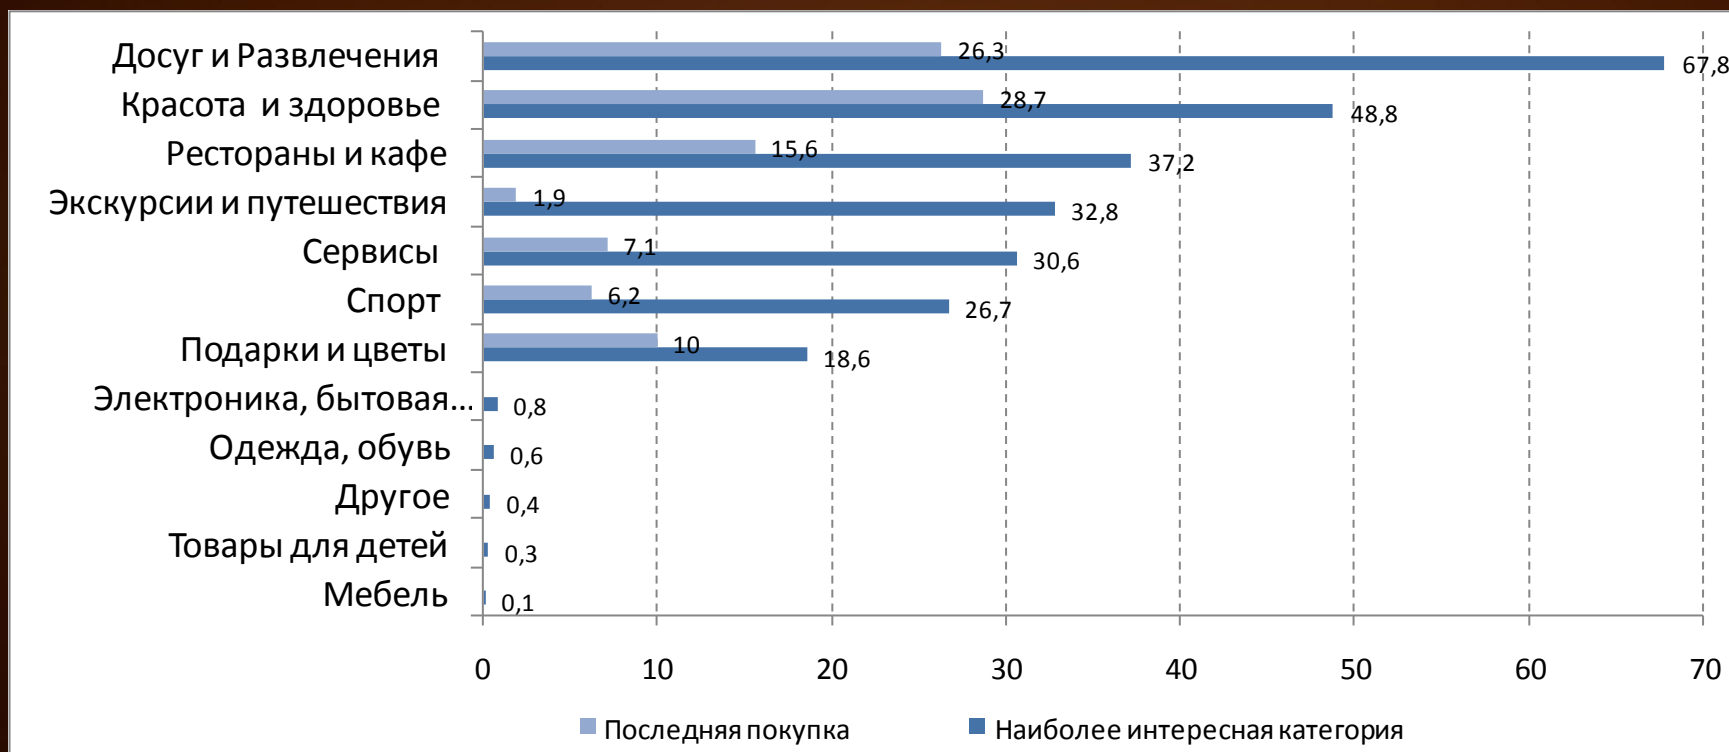

ЛУЧШИЕ МЕСТА ВАШЕГО ГОРОДА
СКИДКИ ДО 90%

немного инфо для круглого
стола на РИФ 2011

Наиболее интересные категории товаров и услуг

Восприятие сервисов

Доли первой и последующих покупок

Группы	Июль	Август	Сентябрь	Октябрь	Ноябрь	Декабрь	Январь	Февраль	Март
1 покупка	47%	41%	34%	43%	38%	39%	48%	45%	60%
от 2 до 10	52%	57%	61%	54%	57%	58%	51%	53%	39%
> 10 покупок	1%	2%	5%	3%	5%	3%	1%	2%	1%