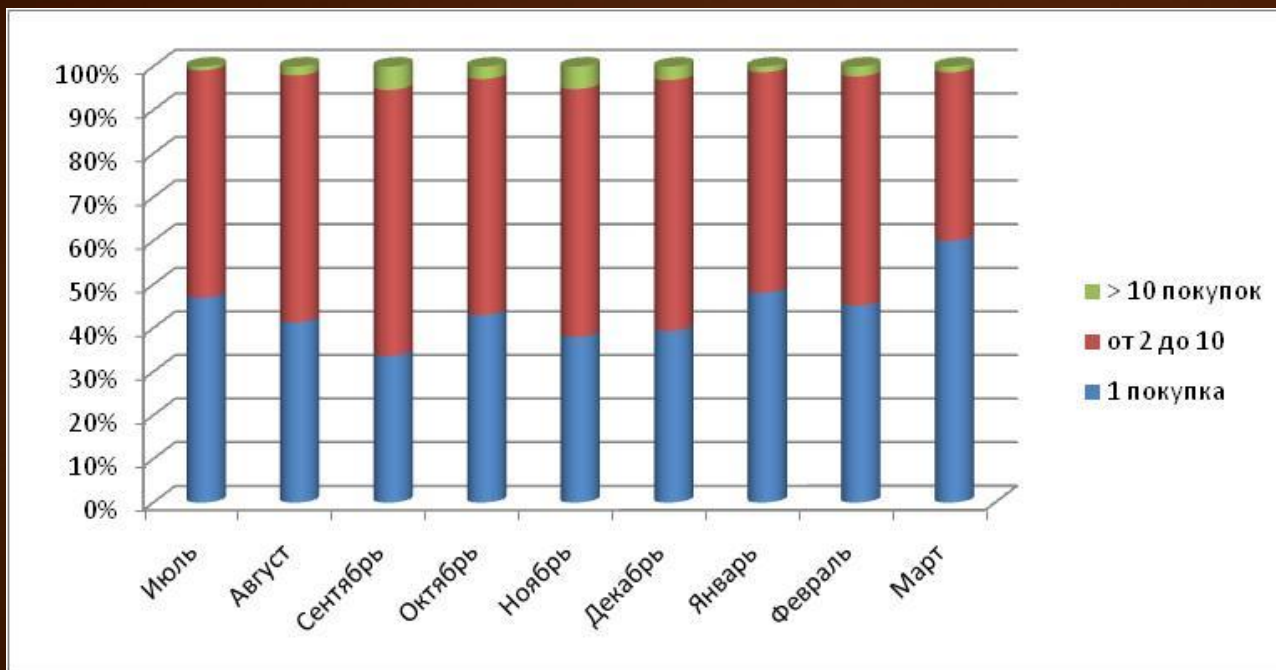

ЛУЧШИЕ МЕСТА ВАШЕГО ГОРОДА
СКИДКИ ДО 90%

немного инфо для круглого
стола на РИФ 2011

Наиболее интересные категории товаров и услуг

Восприятие сервисов

Доли первой и последующих покупок

Группы	Июль	Август	Сентябрь	Октябрь	Ноябрь	Декабрь	Январь	Февраль	Март
1 покупка	47%	41%	34%	43%	38%	39%	48%	45%	60%
от 2 до 10	52%	57%	61%	54%	57%	58%	51%	53%	39%
> 10 покупок	1%	2%	5%	3%	5%	3%	1%	2%	1%